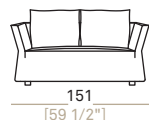

Divano
Sofa

016502