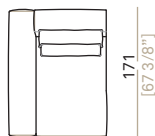

Imbottitura cuscini schienale: Tessuto esterno in cotone 100% riempimento in fiocco piuma.

Piano di molleggio: cinghie elastiche

Altezza seduta: 40 cm

Altezza bracciolo: 54 cm

Piedi: plastica h. 2,5 cm.

Ogni elemento può essere realizzato solo nella configurazione rappresentata nei disegni tecnici. Non è possibile modificare o spostare la posizione e gli spessori dei cuscini di seduta.

Elemento laterale dx
Right unit

016923

016925

016927

Divano formato da due elementi laterali
Sofa made by 2 units

016905

016906

016907

016908

016909

Panca dx o sx
Chaise-longue with right or left full arm

016934

016935

016936

016937

Pouf
Pouf

016949

016950

016951

Angolo quadrato
Square corner

016957