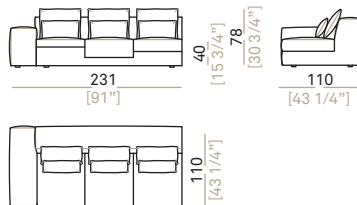

Imbottitura cuscini schienale: Tessuto esterno in cotone 100% riempimento in fiocco piuma.

Piano di molleggio: cinghie elastiche

Altezza seduta: 40 cm

Altezza bracciolo: 54 cm

Piedi: plastica h. 2,5 cm.

Ogni elemento può essere realizzato solo nella configurazione rappresentata nei disegni tecnici. Non è possibile modificare o spostare la posizione e gli spessori dei cuscini di seduta.

Back Cushions upholstery: 100% cotton cover filled with mixed down

Springing: elastic belts

Seat Height: 40 cm.

Arm Height: 54 cm.

Feet: plastic h. 2,5 cm

Each unit can be produced only as the configuration shown in the technical drawing. It is not possible to change the position and the thickness of the seat cushions.

Divano
Sofa

016902

016903

016904

Elemento laterale sx
Left unit

016924

016926

016928

Elemento laterale dx
Right unit

016923

016925

016927

Divano formato da due elementi laterali
Sofa made by 2 units

016905

016906

016907