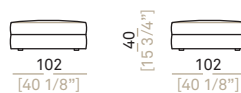

Pouf
Pouf

016949