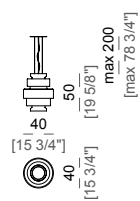

Képi

design by Gino Carollo 2018

Structure: metal, finishes: micaceous brown or titanium.

Lampshades: white opal-glass. Black cable at sight. LED lighting.

Attention: the suspension is height-adjustable.

Struttura: metallo verniciato colori marrone micaceo o titanio.

Paralumi: vetro bianco opalino. Cavo a vista colore nero. Illuminazione LED.

Attenzione: la sospensione è regolabile in altezza.

Suspension Lampada a sospensione

6502901

Floor lamp Lampada da terra

6502902