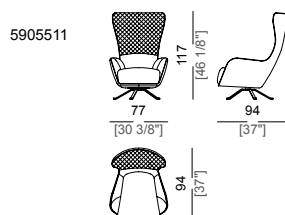

Swivel armchair Poltrona girevole