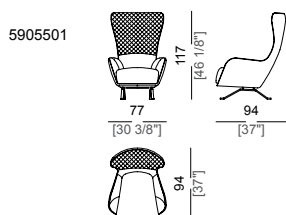

Armchair Poltrona