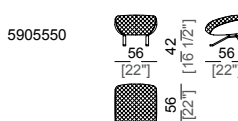

Pouf for code 5905501 Pouf per cod. 5905501