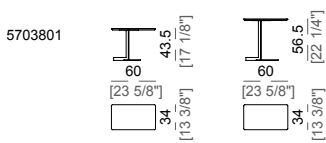

Small table
Tavolino (marmo)