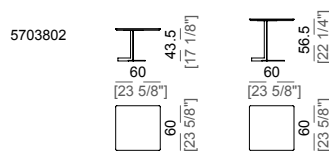

Small table
Tavolino (marmo)