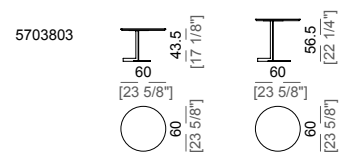

Base: metallo, finiture: black nickel oppure verniciato marrone micaceo o oxy grey.

Piano: marmo Emperador opaco o pietra arenaria (codici: 5703801, 5703802 e 5703803) o vetro temperato fumé (codici: 5703804, 5703805 e 5703806) o marmo "Moon grey" (codici: 5703807 e 5703809) o marmo "Arabesque grey" (codice 5703808).

Small table
Tavolino (marmo)

Small table
Tavolino (marmo)

Small table
Tavolino (marmo)

Small table
Tavolino (vetro)

5703804

Small table
Tavolino (vetro)

5703805

Small table
Tavolino (vetro)