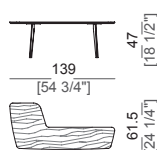

Side table Tavolino fianco divano

5703502
5703504