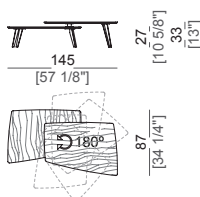

Side table top: MDF veneered in moka oak or MDF veneered in moka oak, glossy polyester lacquered or MDF veneered in sucupira.

Struttura: metallo, finiture marrone micaceo o titanio.

Piani del tavolino e della consolle: MDF impiallacciato: piano inferiore in rovere moka laccato poliestere lucido oppure MDF impiallacciato sucupira per entrambi i piani.

Piano tavolino fianco tavolo: MDF impiallacciato rovere moka oppure MDF impiallacciato rovere moka laccato poliestere lucido oppure MDF impiallacciato sucupira.

Coffee table Tavolino

5703501

Side table Tavolino fianco divano