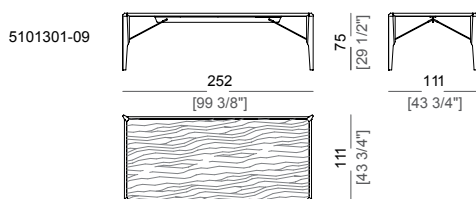

Dining table Tavolo