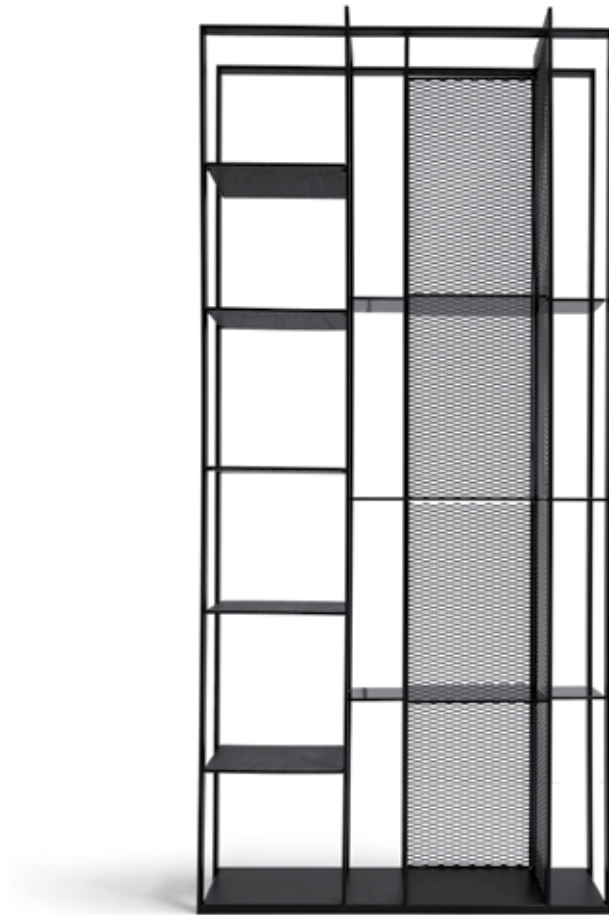

Electra

design by Mauro Lipparini 2018

Structure: metal varnished micaceous brown, metal mesh in titanium finish.

Shelves: smoked glass and wood, moka oak or sucupira.

Struttura: metallo verniciato marrone micaceo. Rete metallica, finitura titanio.

Ripiani: vetro fumé e legno, rovere moka o sucupira.

Bookshelf
Libreria

63009