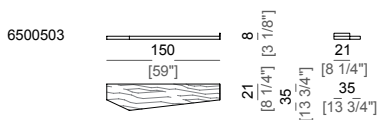

Shelf Mensola