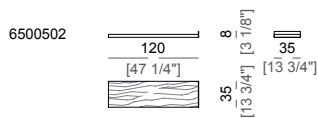

Shelf Mensola