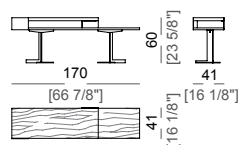

Console Consolle

5704002