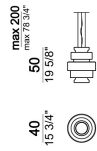

Suspensión

6502901