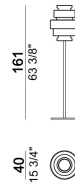

Lampara a suelo

6502902