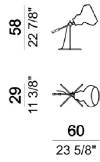

Lámpara de sobre-mesa

65022