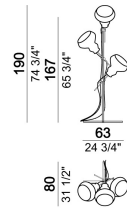

Lampara a suelo y de sobre-mesa: max 60W E27 (220V) - max 60W E26 (110V)

Suspensión: max 42W E27 (220V) - max 42W E26 (110V)

Lámpara de sobre-mesa

65022

Suspensión

65023

Lampara a suelo

6502101