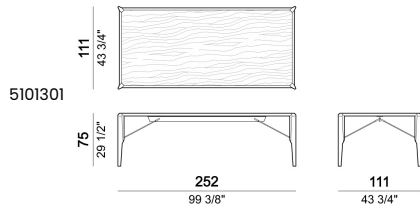

Mesa

Cajón

5101350