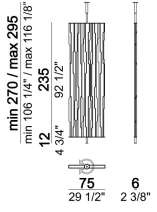

PARTIES METALLIQUES: finitions: oxy grey ou titane.

Fixation au plafond par des vis fournies.

Paravent

6301005

6301001

6301003