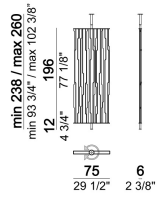

Paravent

6301005