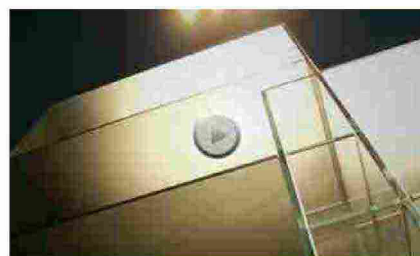

Arketipo illumina il Natale

21 OTT 2015 PRODOTTI

Arketipo - Oompa- Loompa

Una sequenza di vetri rossi o color ambra, per decorare e arredare la casa con stile anche durante le feste natalizie: è **Oompa- Loompa** di **Arketipo Firenze**, design Gino Carollo, nella versione a sospensione o piantana.

Le lampade Oompa-Loompa sono formate da tante lamelle in vetro materico, disposte a raggiera come tanti piccoli "Umpa-Lumpa" impegnati in una coreografia. La luce attraversa i vetri e gli spazi vuoti, si propaga in tanti raggi, illuminando l'ambiente in modo scenografico.

Disponibile in tre diverse misure: nella versione a sospensione e in versione piantana; vetri di colore azzurro, rosso e fumé; parti metalliche in marrone micaceo o titanio.

TAGS ARKETIPO

DESIGN TV

Nendo: "L'idea è ciò che conta"