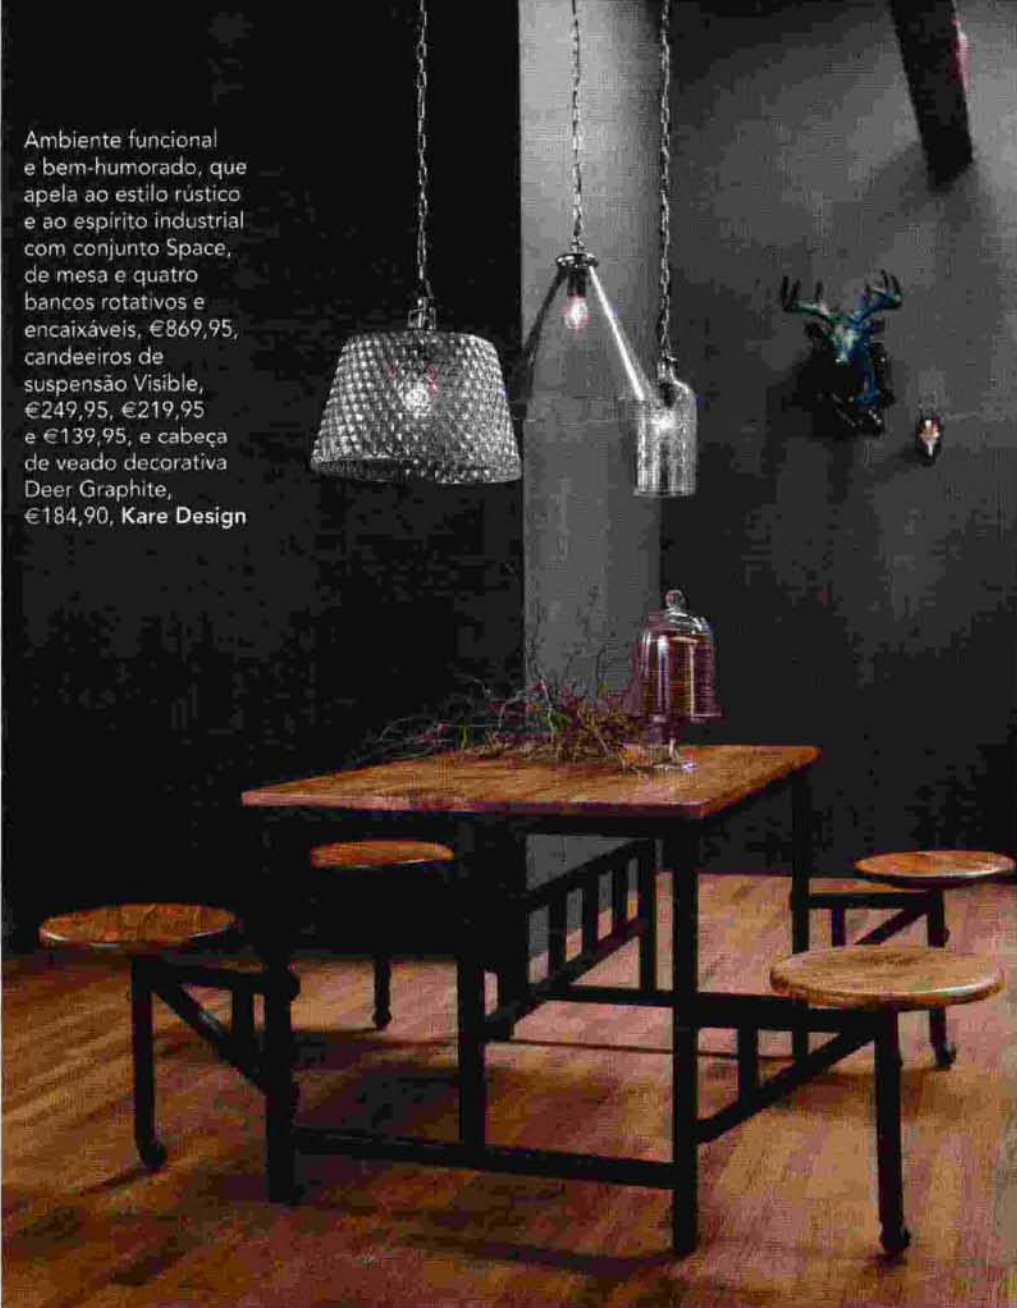

Ambiente funcional e bem-humorado, que apela ao estilo rústico e ao espírito industrial com conjunto Space, de mesa e quatro bancos rotativos e encaixáveis, €869,95, candeeiros de suspensão Visible, €249,95, €219,95 e €139,95, e cabeça de veado decorativa Deer Graphite, €184,90, Kare Design