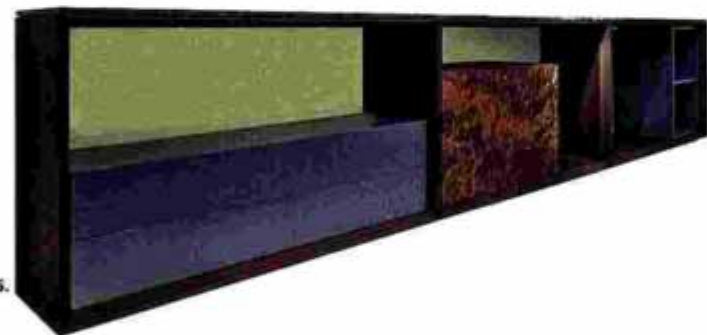

1.

2.

3.

4.

5.

LES ENFILADES EN VERSION SOBRE

LONG AND LEAN

6.

1. Buffet en chêne et MDF plaqué chêne. Oak and oak-veneered MDF sideboard, L 155 x 145 x h 65 cm, design Marius, Martò.

2. Bahut en bois laqué. Lacquered wood cabinet, L 225 x 139 x h 68 cm, Copenhagen, Boconcept.

3. Bahut en chêne et laque. Oak and lacquer sideboard, L 222 x 147 x h 51 cm, design Mauro Lipparini, Mörte, Ligne Roset.

4. Buffet en chêne et MDF plaqué chêne. Oak and oak-veneered MDF sideboard, L 210 x 155 x h 77 cm, design Christophe Delcourt, Saga, Roche Bobois.

5. Buffet en plaqué chêne, noyer, laque et acier. Oak and walnut veneer, lacquer and steel sideboard, L 220 x 150 x h 75 cm, Optimum, Roche Bobois.

6. Bahut en béton, Bakélite et laiton. Concrete, Bakelite and brass credenza, L 225 x 145 x h 60/85 cm, design Sébastien Léon et Valérie Pasquiou, Washington, Atelier d'Amis.