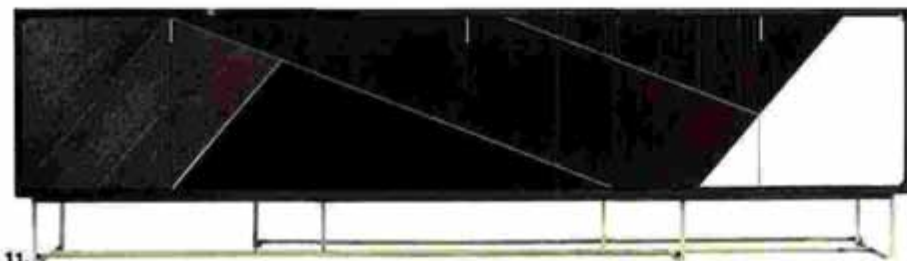

7.

8.

9.

10.

11.

L'outsider

Le tout métal modulable

MODULAR IN METAL

Il apporte sa touche moderniste aux intérieurs, avec sa forme rigoureuse qui peut s'adapter à toutes les fonctions.

With its clear-cut lines, it adapts to all functions while adding a contemporary touch to any interior.

Enfilade en acier.

Steel console,
L 229 × l 39 × h 57 cm,
USM.

7. Buffet en frêne, multipli, noyer et laiton. Ash, plywood, walnut and brass cabinet, L 215 × l 53 × h 80 cm, design Pierre Dubois et Aimé Cécil, **Trocadéro, Roche Bobois.**

8. Buffet en bois, métal et marbre. Wood, metal and marble sideboard, L 245 × l 55 × h 72 cm, design Giuseppe Viganò, **Auro, Arketipo.**

9. Buffet en padouk, cuivre, nickel, zinc, bronze. Padouk, copper, nickel, zinc and bronze cabinet, L 190 × l 37 × h 88 cm, **Sound Track, Hervé Van der Straeten.**

10. Buffet en bois, cuir et métal. Wood, leather and metal sideboard, à partir de L 155 × l 52 × h 82 cm, collection **Paris, Hugues Chevalier.**

11. Buffet en bois. Wooden sideboard, L 280 × l 45 × h 80 cm, design collection **Drago & Aurel, Wireframe, Baxter.**