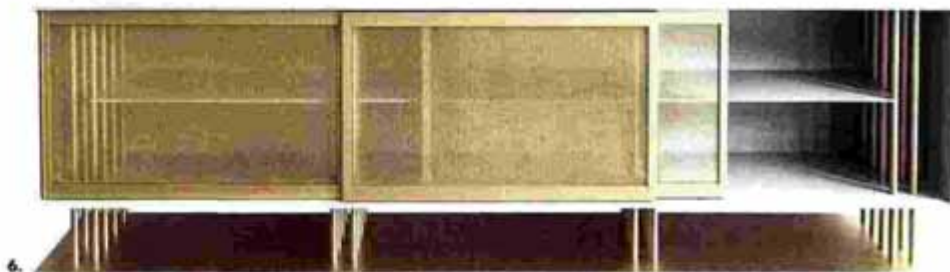

6.

1. Buffet en chêne et MDF plaqué chêne. Oak and oak-veneered MDF sideboard, L 155 x 145 x h 65 cm, design Marius, Martò.

2. Bahut en bois laqué. Lacquered wood cabinet, L 225 x 139 x h 68 cm, Copenhagen, Boconcept.

3. Bahut en chêne et laque. Oak and lacquer sideboard, L 222 x 147 x h 51 cm, design Mauro Lipparini, Mörte, Ligne Roset.

4. Buffet en chêne et MDF plaqué chêne. Oak and oak-veneered MDF sideboard, L 210 x 155 x h 77 cm, design Christophe Delcourt, Saga, Roche Bobois.

5. Buffet en plaqué chêne, noyer, laque et acier. Oak and walnut veneer, lacquer and steel sideboard, L 220 x 150 x h 75 cm, Optimum, Roche Bobois.

6. Bahut en béton, Bakélite et laiton. Concrete, Bakelite and brass credenza, L 225 x 145 x h 60/85 cm, design Sébastien Léon et Valérie Pasquiou, Washington, Atelier d'Amis.