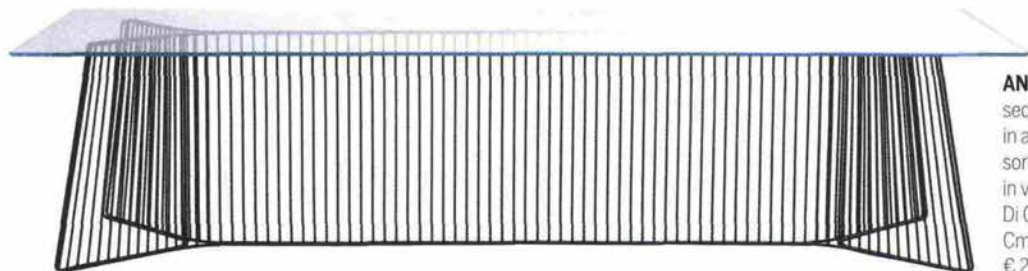

spirito CONVIVIALE

Modelli extralong nel segno della leggerezza. In legno, metallo, vetro e persino in cemento

GLORIOUS Linee essenziali e leggere per il tavolo disegnato da Manzoni e Tapinassi. In legno sucupira con tiranti in metallo verniciato. Cm. 252x117x75h. Da € 4.763. **Arketipo**

SPILLO Ha gambe in lega di alluminio e piano in cristallo temperato rivestito in cemento antimacchia. È disegnato da Damian Williamson. Cm. 200x100x74h. € 2.990. **Zanotta**

UNICO Allungabile, è realizzato in laminato unicolor bianco. Disponibile anche in impiallacciato rovere. Design R&S Euromobil e Roberto Gobbo. Cm. 140/190x80x75h. **Euromobil**

45° Firmato Ron Gilad, si distingue per il taglio inedito dei profili. Struttura in alluminio laccato lucido e top in vetro acidato bianco. Cm. 200x100x74h. Da € 2.375. **Molteni&C**

ANAPO Una scultorea sequenza di tubi in acciaio verniciato nero sorregge il piano in vetro temperato. Di Gordon Guillaumier. Cm. 250x105x74h. € 2.897. **Driade**