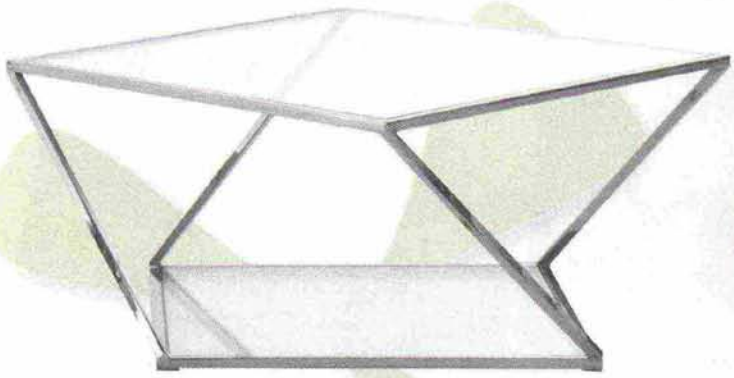

FAI SPAZIO

al living

Il luogo per eccellenza dedito a ricevere o a trascorrere momenti di relax, non può essere lasciato al caso...

Il **Divano** Salon trae spunto dagli arredi francesi di Luigi XVI e dagli anni '70 per i piedini. Un collage di stili caratterizzato da uno schienale a forma libera con struttura interna in legno massello, imbottitura in poliuretano espanso indeformabile. L'Abbate. È in metallo cromato lucido il **tavolino** Flex con piano in vetro temperato extrachiaro (spessore 8 mm). **Arketipo** Firenze. **Poltroncina** con struttura in acciaio e imbottitura in poliuretano schiumato e fibra di poliestere termolegata con molleggio su nastri elastici. Il rivestimento, in stoffa o in pelle, è sfilabile. La scocca esterna può essere rivestita anche in cuoio. Zanotta. Illumina anche l'angolo più buio della stanza grazie ai 5 bracci della moderna **lampada** da salotto Octopus alta 198 cm. Il metallo è un materiale dal design sobrio per un soggiorno elegante ed essenziale. Maisons du Monde.

8.838,90 euro

divano da 4.854 euro
tavolino da 710 euro
poltrona 3.175 euro
lampada 99,90 euro

Divano con struttura in legno massello e multistrato, con rinforzi in metallo, e rivestimento in tessuto. Disponibile anche in pelle e in altri tessuti. Theo di Contempo.

Tavolino della serie Armonia con base in metallo verniciato marrone micaceo e piano in mdf impiallacciato rovere moka o noce canaletto o succupira. Ha un diametro di 100 cm. Delle stessa serie, anche altre due misure più piccole. Arketipo Firenze.

Tappeto multicolore che spezza la linearità e regala colore al living. Misure: 160 x 230 cm. Lampada Bellevue da terra in alluminio laccato nero e acciaio. &tradition in vendita da Spotti Milano. Specchio con cornice in legno intagliata e decapata a mano di Novità Home.