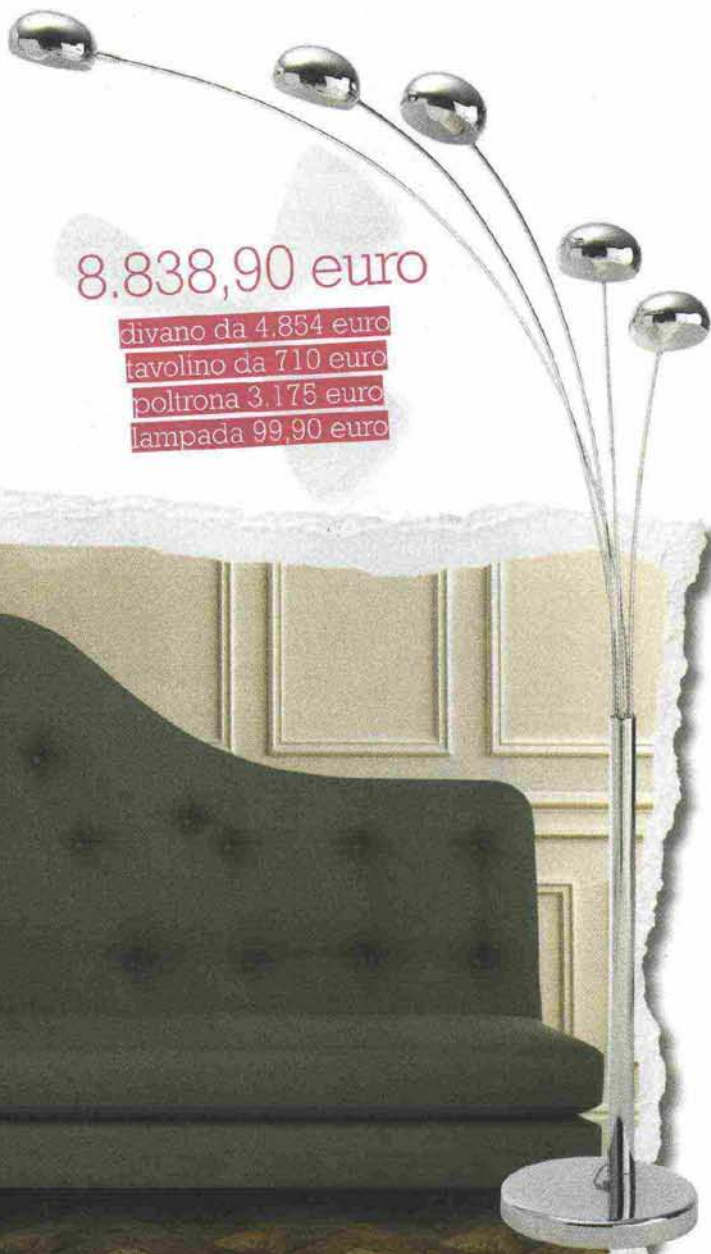

FAI SPAZIO

al living

Il luogo per eccellenza dedito a ricevere o a trascorrere momenti di relax, non può essere lasciato al caso...

Il **Divano** Salon trae spunto dagli arredi francesi di Luigi XVI e dagli anni '70 per i piedini. Un collage di stili caratterizzato da uno schienale a forma libera con struttura interna in legno massello, imbottitura in poliuretano espanso indeformabile. L'Abbate. È in metallo cromato lucido il **tavolino** Flex con piano in vetro temperato extrachiaro (spessore 8 mm). **Arketipo** Firenze. **Poltroncina** con struttura in acciaio e imbottitura in poliuretano schiumato e fibra di poliestere termolegata con molleggio su nastri elastici. Il rivestimento, in stoffa o in pelle, è sfilabile. La scocca esterna può essere rivestita anche in cuoio. Zanotta. Illumina anche l'angolo più buio della stanza grazie ai 5 bracci della moderna **lampada** da salotto Octopus alta 198 cm. Il metallo è un materiale dal design sobrio per un soggiorno elegante ed essenziale. Maisons du Monde.

8.838,90 euro

divano da 4.854 euro
tavolino da 710 euro
poltrona 3.175 euro
lampada 99,90 euro

Divano con struttura in legno massello e multistrato, con rinforzi in metallo, e rivestimento in tessuto. Disponibile anche in pelle e in altri tessuti. Theo di Contempo.

Tavolino della serie Armonia con base in metallo verniciato marrone micaceo e piano in mdf impiallacciato rovere moka o noce canaletto o succupira. Ha un diametro di 100 cm. Delle stessa serie, anche altre due misure più piccole. Arketipo Firenze.

Tappeto multicolore che spezza la linearità e regala colore al living. Misure: 160 x 230 cm. Lampada Bellevue da terra in alluminio laccato nero e acciaio. &tradition in vendita da Spotti Milano. Specchio con cornice in legno intagliata e decapata a mano di Novità Home.