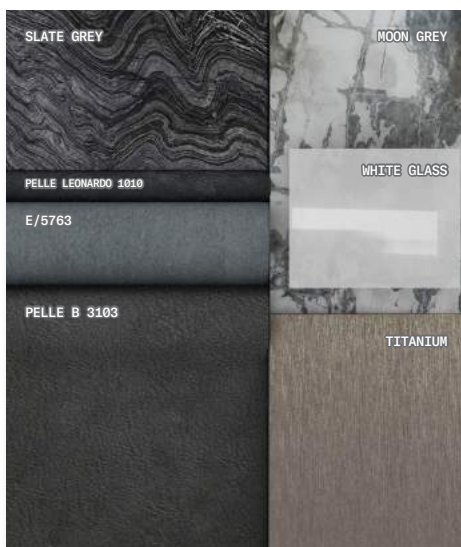

Celio

Think different, be inspired

- 01_Table • **Icon**: Moon grey marble top, titanium base.
- 02_Chairs • **Venus**: in leather Pelle B 3103, titanium base.
- 03_Armchair • **Belair**: in fabric E/5763 collection Élite, belt in leather Pelle Leonardo 1010 Liquirizia, titanium structure.
- 04_Floor lamp • **Képi**: titanium structure.
- 05_Bookshelf • **Lady Bird**: shelves in Slate grey marble, titanium cup nuts.

- 01_Tavolo • **Icon**: piano in marmo Moon grey, base titanio.
- 02_Sedie • **Venus**: in Pelle B 3103, base titanio.
- 03_Poltrona • **Belair**: in tessuto collezione Élite E/5763, cinghie in Pelle Leonardo 1010 Liquirizia, struttura titanio.
- 04_Lampada da terra • **Képi**: struttura titanio.
- 05_Libreria • **Lady Bird**: ripiani in marmo Slate grey, dadi ferma ripiani titanio.