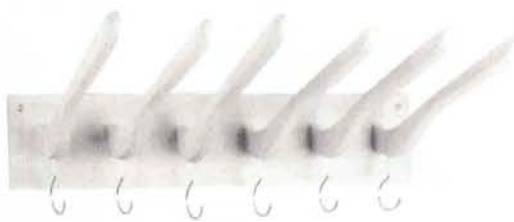

testo di Marta Mariani - foto Simon Bevan

SFUMATURE PANCHETTA
IN LEGNO DIPINTO LOVE
SEAT, CM 113X53X77H,
ERCOL (DA € 818).

Se la prima impressione è quella che conta, l'ingresso è il biglietto da visita della casa. Dev'essere ordinato, caldo e accogliente. Se amate il colore, dipingete una parete in una tinta vivace: dà luce anche in mancanza di quella naturale (eu.farrow-ball.com). O mettete una perlinatura coloratissima: facile da installare (www.faidatehobby.it), trasmette il calore del legno. Uno specchio è utile e regala profondità. L'attaccapanni, a muro o *freestanding*, è irrinunciabile. Un paio di borse colorate appese possono sostituire mensole o cassetti e raccogliere e tenere in ordine sciarpe e guanti. Se la rastrelliera vi ricorda che è igienico togliersi le scarpe appena entrati, delle scatole colorate in cui stiparle sono una comodità in più per chi ha poco spazio. Una poltroncina o una pancha con dei cuscini comunica relax e accoglienza. Una lampada e una candela profumata scaldano l'atmosfera con gentilezza.

TRIS DI BASTONI
APPENDIABILI
INFAGGIO
E PERO, CM
36X15X120H,
LOVETHESIGN
(€ 72).

PRONTO ALL'USO
MA SE AVETE BUONA MANUALITÀ, ISPIRATEVI:
ATTACCAPANNI IN LEGNO LACCATO, CM 74X26,
LEITMOTIV (€ 99).

TUTTO IN ORDINE
RASTRELLIERA PER LE SCARPE
IN ACCIAIO E LEGNO, CM
79X32X37H, IKEA (€ 24,99).

COME UN FUMETTO
OROLOGIO
DA PARETE IN
LAMINATO,
CM 47X1X42H,
CREATIVANDO
(€ 144).

RED ATTACK
APPENDI
ABITI IN
PLASTICA
E ACCIAIO,
CM 167H,
DIEMMEBI
(€ 95).

A NASTRO
SPECCHIO STRAP IN
ACCIAIO E SILICONE,
Ø CM 70, HAY (€ 150).