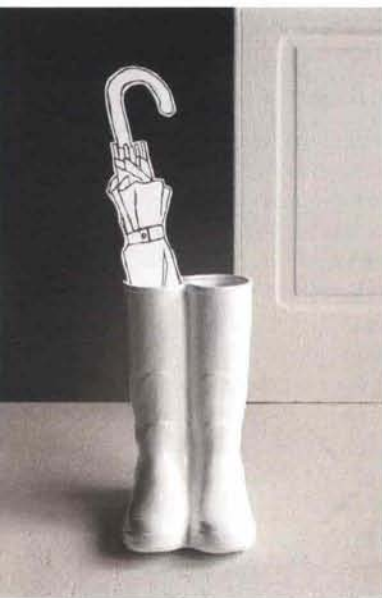

testo di Marta Mariani - foto Simon Bevan

SFUMATURE PANCHETTA
IN LEGNO DIPINTO LOVE
SEAT, CM 113X53X77H,
ERCOL (DA € 818).

Se la prima impressione è quella che conta, l'ingresso è il biglietto da visita della casa. Dev'essere ordinato, caldo e accogliente. Se amate il colore, dipingete una parete in una tinta vivace: dà luce anche in mancanza di quella naturale (eu.farrow-ball.com). O mettete una perlinatura coloratissima: facile da installare (www.faidatehobby.it), trasmette il calore del legno. Uno specchio è utile e regala profondità. L'attaccapanni, a muro o *freestanding*, è irrinunciabile. Un paio di borse colorate appese possono sostituire mensole o cassetti e raccogliere e tenere in ordine sciarpe e guanti. Se la rastrelliera vi ricorda che è igienico togliersi le scarpe appena entrati, delle scatole colorate in cui stiparle sono una comodità in più per chi ha poco spazio. Una poltroncina o una pancha con dei cuscini comunica relax e accoglienza. Una lampada e una candela profumata scaldano l'atmosfera con gentilezza.

TRIS DI BASTONI
APPENDIABILI
INFAGGIO
E PERO, CM
36X15X120H,
LOVETHESIGN
(€ 72).

PRONTO ALL'USO
MA SE AVETE BUONA MANUALITÀ, ISPIRATEVI:
ATTACCAPANNI IN LEGNO LACCATO, CM 74X26,
LEITMOTIV (€ 99).

TUTTO IN ORDINE
RASTRELLIERA PER LE SCARPE
IN ACCIAIO E LEGNO, CM
79X32X37H, IKEA (€ 24,99).

COME UN FUMETTO
OROLOGIO
DA PARETE IN
LAMINATO,
CM 47X1X42H,
CREATIVANDO
(€ 144).

RED ATTACK
APPENDI
ABITI IN
PLASTICA
E ACCIAIO,
CM 167H,
DIEMMEBI
(€ 95).

A NASTRO
SPECCHIO STRAP IN
ACCIAIO E SILICONE,
Ø CM 70, HAY (€ 150).

TAKE AWAY
TAVOLINO
IN METALLO
LACCATO,
LEITMOTIV
(€ 89,95).

NEO-SESSANTA
LAMPADA DA
TERRA BLOB
IN METALLO E
VETRO,
CM 71X167,
ARKETIPO
(€ 1.476).

ANTIPIOGGIA
A SINISTRA,
PORTAOMBRELLI
IN CERAMICA
RAINBOOTS,
CM 20X27,5X36H,
SELETTI
(€ 115,95).