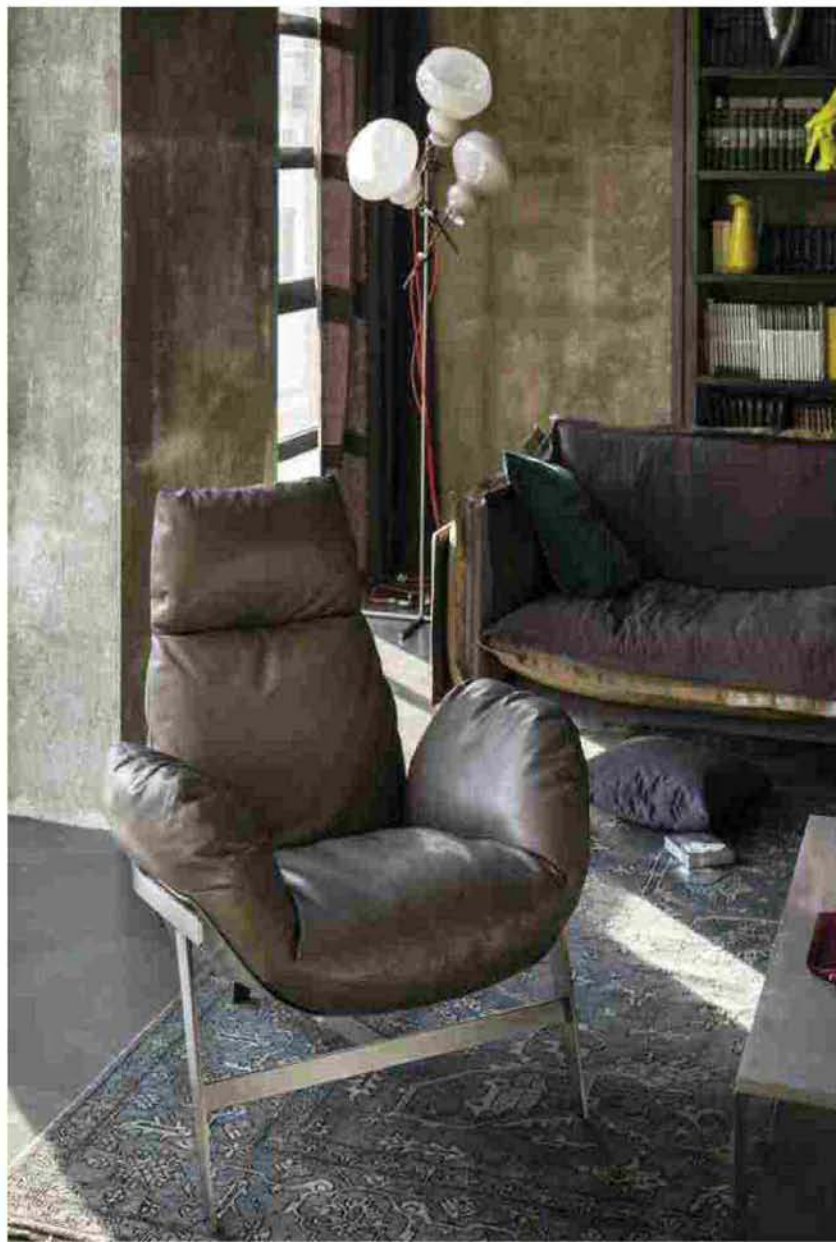

Divani

POLTRONA JUPITER DESIGN MAURO LIPPARINI - Un elegante equilibrio ergonomico si unisce ad un design dalla leggerezza dinamica e stabile. Il segno timeless è sottolineato dalla configurazione architettonica ed è enfatizzato da un singolare uso dei materiali. La poltrona Jupiter ha una struttura metallica piegata ad arco che raccoglie e sospende il guscio in vetroresina. Schienale alto, contrappunti e monoblocchi sagomati in piuma assicurano un raffinato comfort senza rinunciare allo stile inconfondibile del brand. Molte le versioni disponibili in tessuto o in pelle, per arredare con classe la zona living.

[Tra classico e particolari linee contemporanee la nuova collezione di CorteZari](#) ▶

[La creatività nella forma girevole del lavandino Sink Orbit](#) ▶

[12 diversi modelli di calendario dell'avvento: inizia oggi il conto alla rovescia!](#) ▶

[10 modelli di alberi di Natale in legno](#) ▶

[Solo rivestimenti naturali per la cucina Minacciolo](#) ▶

Speciali

[Materassi](#) ▶

Vedi anche

1 Il tavolo Glorious di **Arketipo**

2 **Arketipo** e i prodotti dalle cromie calde per le feste di Natale