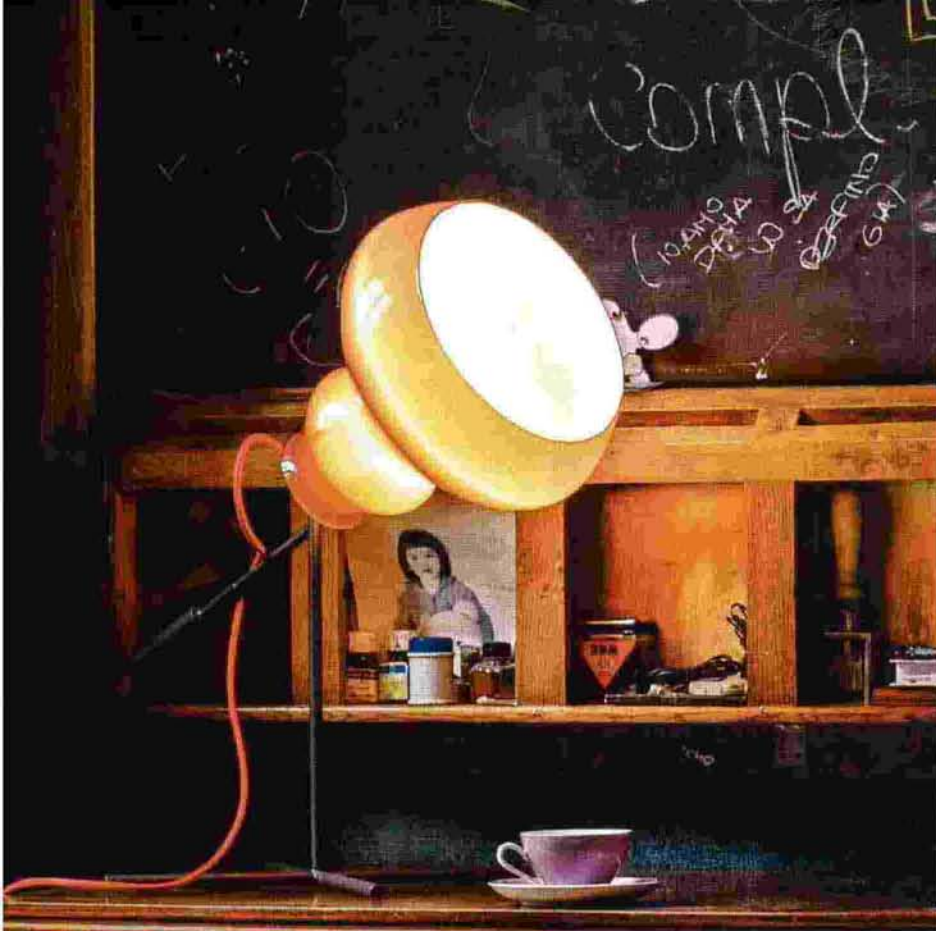

Candeeiro de bancada Blob, da Arketipo, €560, QuartoSala