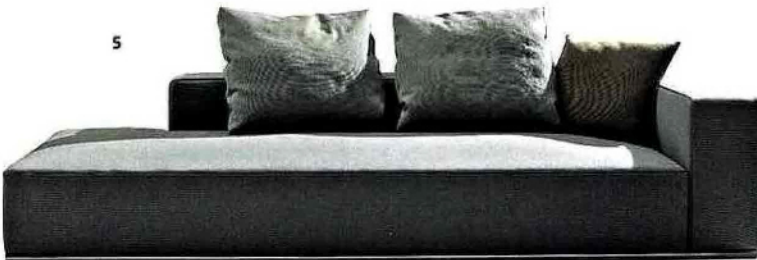

1

2

3

4

5

Page de gauche : Le modèle *Identity* de Gianluigi Landoni est entièrement modulable. À partir de 5 850 €. Vibieffe. Ci-dessus : 1/ *Gimme Shelter*, structure en bois, revêtement en lin, 3 240 €. Successful Living from Diesel with Moroso. 2/ Canapé capitonné *Tudor*, design Alessandro Dubini, 12 675 €. i4 Mariani. 3/ Canapé modulable *Marea*, structure en bois et revêtement en tissu, design Gordon Guillaumier. À partir de 3 000 €. [Arketipo] 4/ *Tribeca*, structure en bois et pieds en métal, design Jean-Marie Massaud. À partir de 5 500 €. Poliform. 5/ *Andy*, structure en bois et rembourrage en polyuréthane, design Paolo Piva, 5 740 €. B&B Italia.