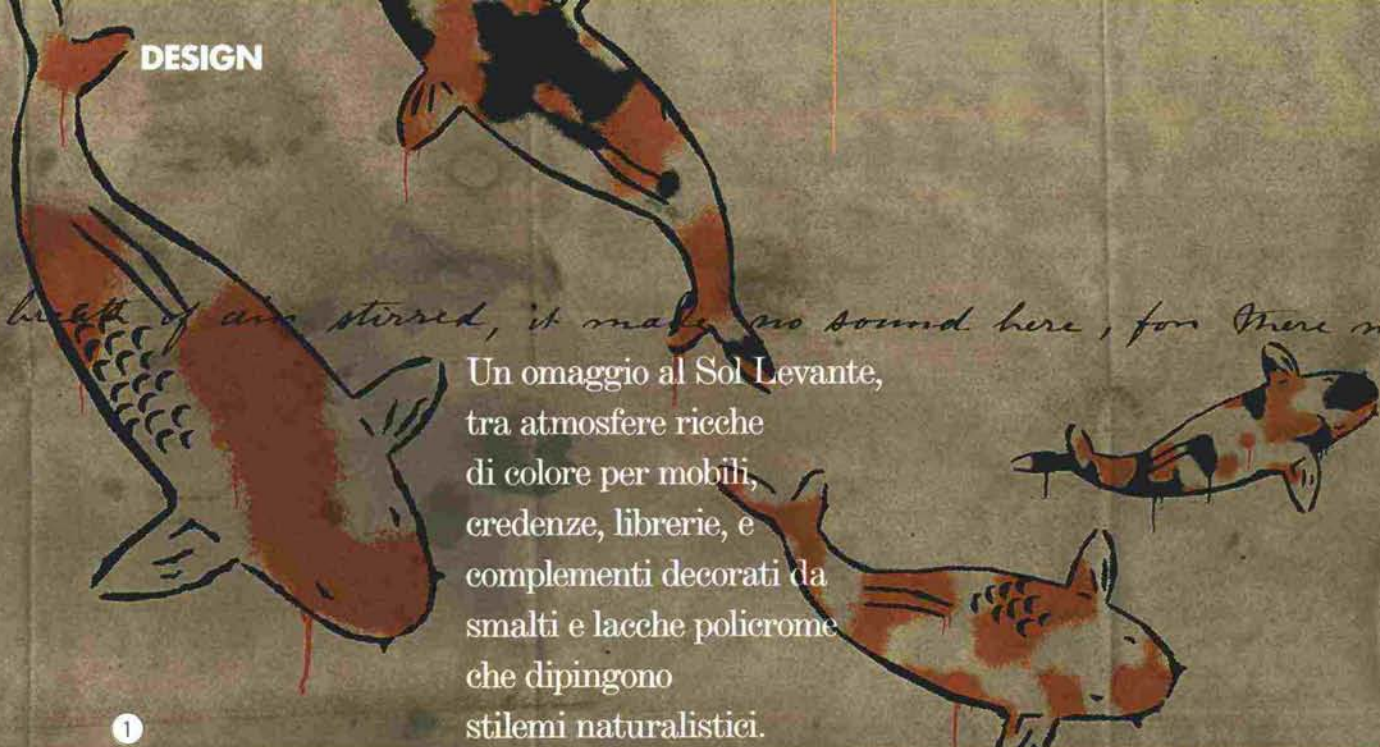

DESIGN

Un omaggio al Sol Levante, tra atmosfere ricche di colore per mobili, credenze, librerie, e complementi decorati da smalti e lacche policrome che dipingono stilemi naturalistici.

1

Sapore d'Oriente